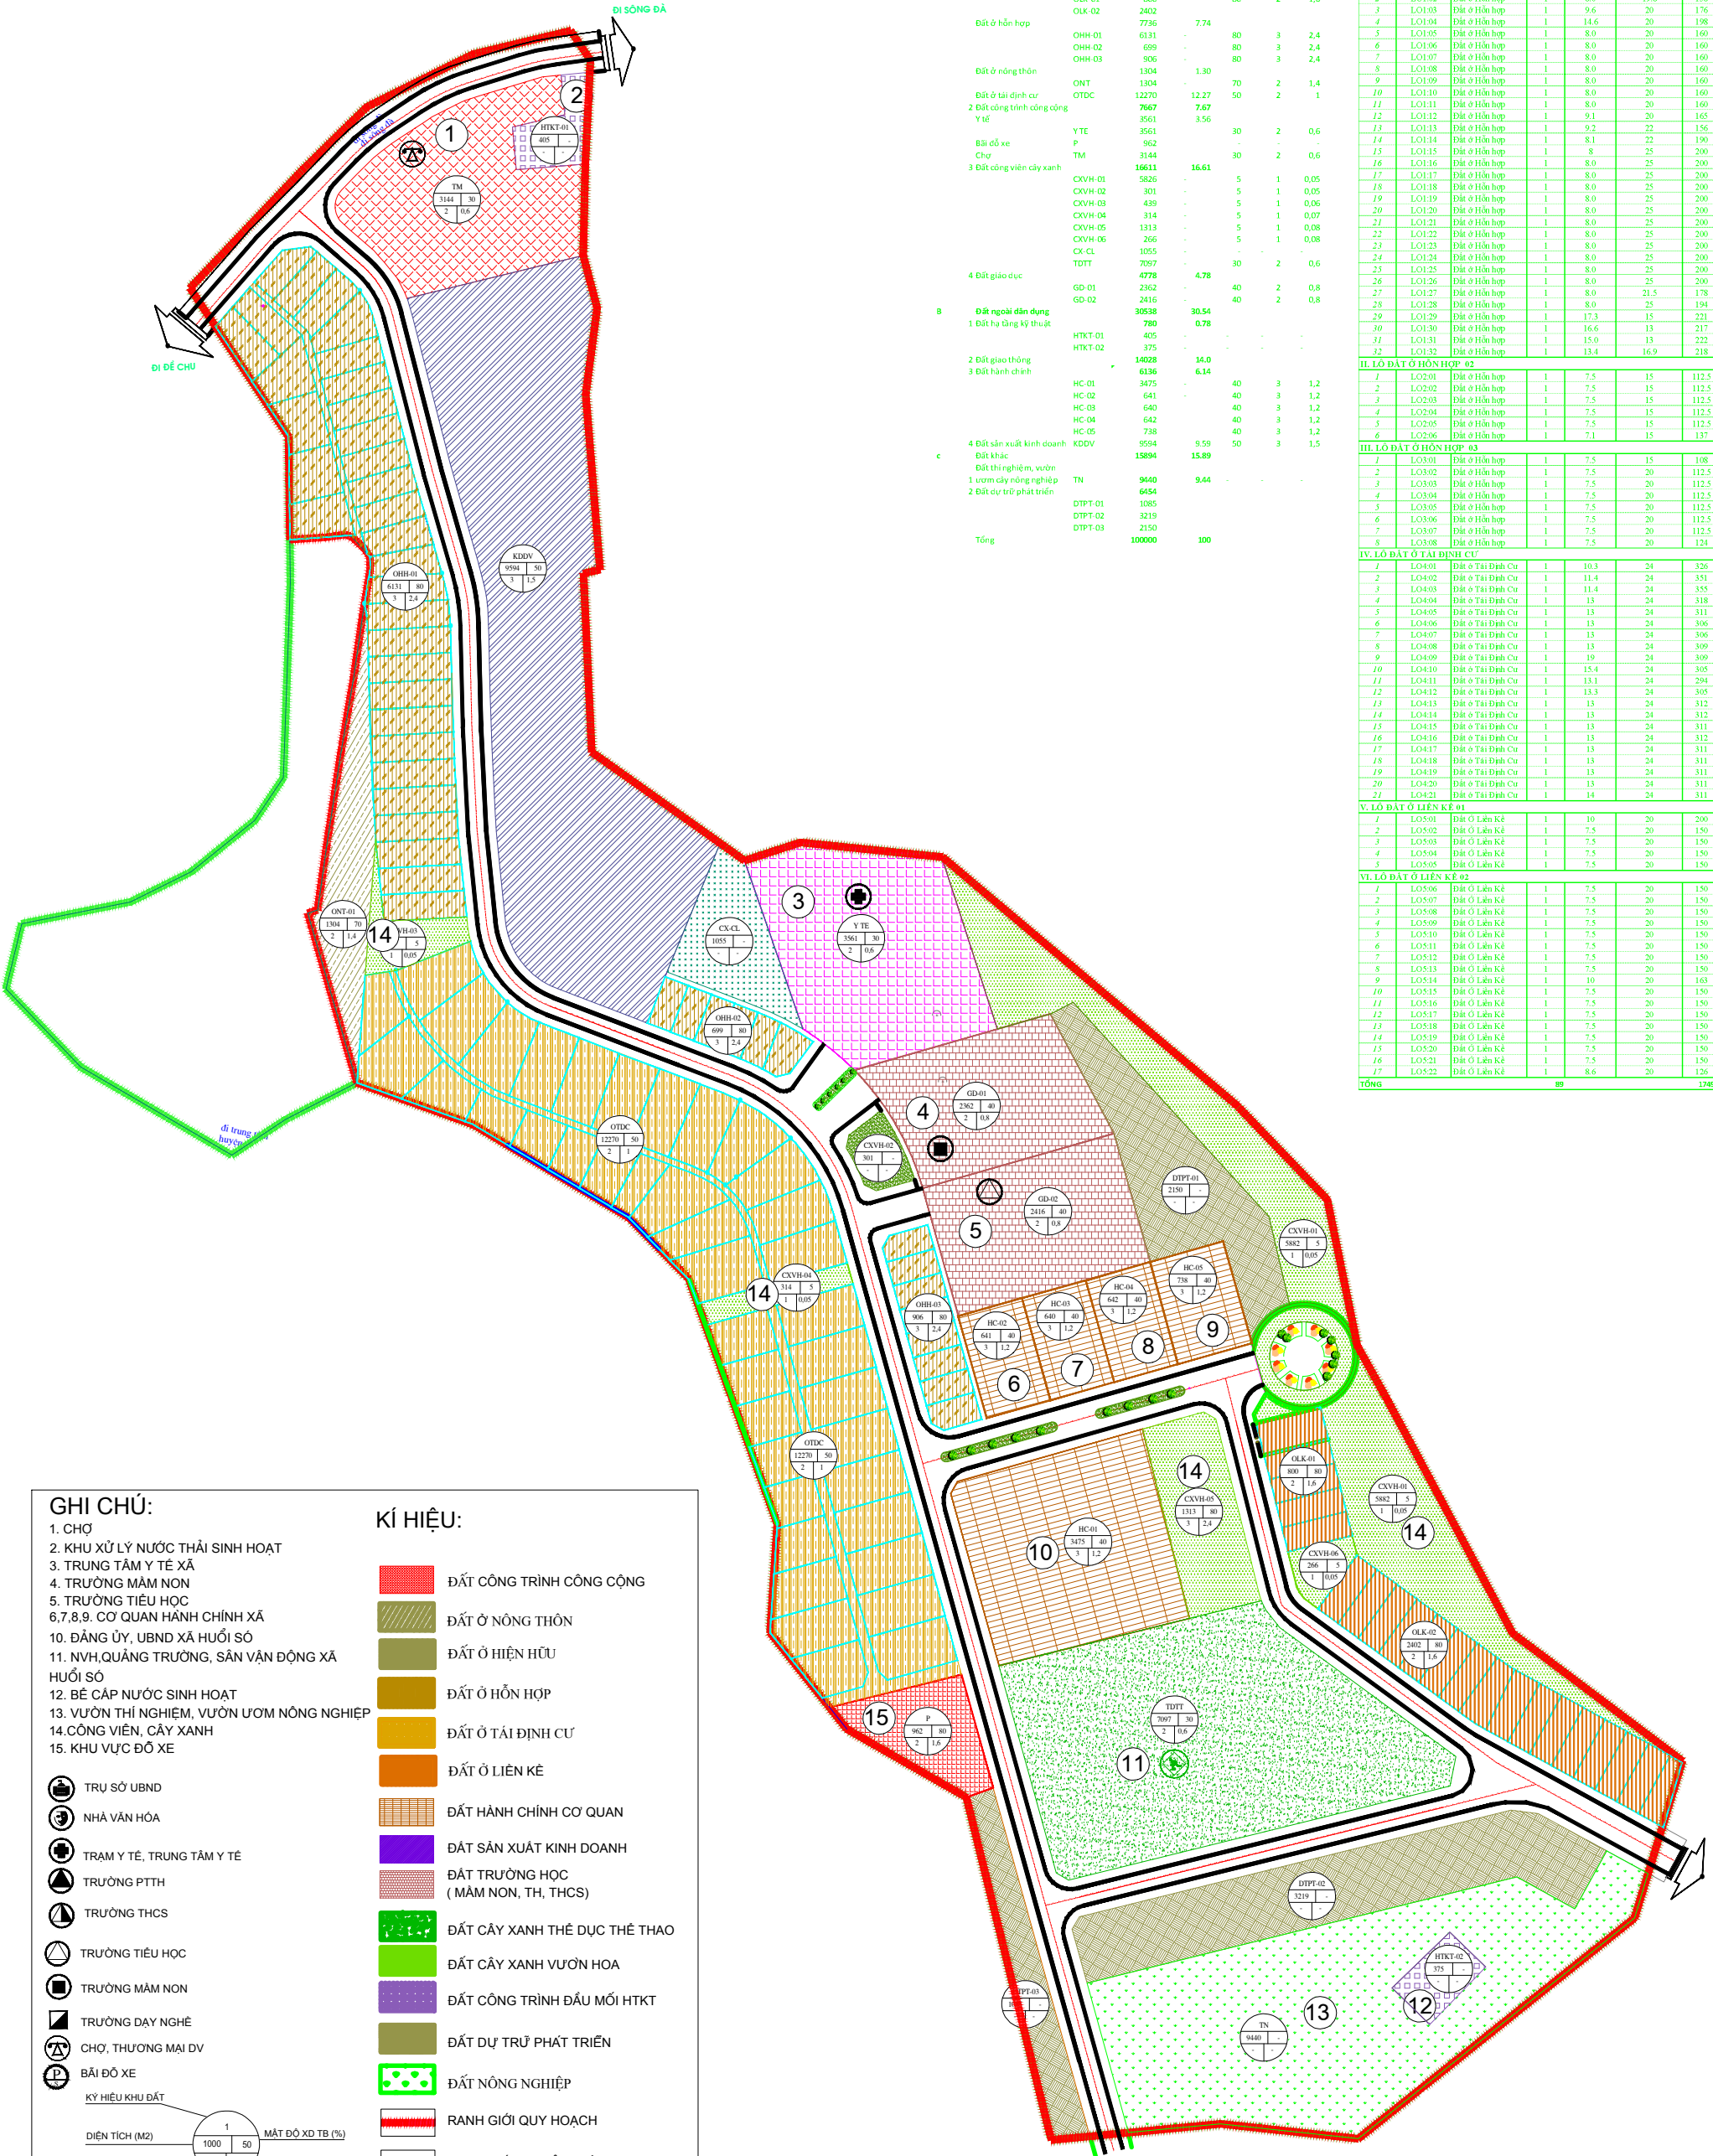

BẢN ĐỒ QUY HOẠCH TỔNG MẶT BẰNG SỬ DỤNG ĐẤT

Bảng thống kê chi tiết sử dụng đất

Table with columns: stt, Chức năng sử dụng đất, Kí hiệu, Diện tích (m2), Tỷ lệ, Msd (%), Tầng cao (Tầng), Hsdd (m). Rows include categories A, B, and C with various land use codes like OUK, OHH, ONT, etc.

BẢNG TỔNG HỢP CHIA LỎ

Summary table with columns: STT, KÝ HIỆU, HANG MỤC, Số lượng, Kịch thước (B.XL), Diện tích (m2). It lists sub-categories like I. LÔ ĐẤT Ở HỒN HỢP 01, II. LÔ ĐẤT Ở HỒN HỢP 02, etc.

GHI CHÚ:

- 1. CHỢ
2. KHU XỬ LÝ NƯỚC THẢI SINH HOẠT
3. TRUNG TÂM Y TẾ XÃ
4. TRƯỜNG MẦM NON
5. TRƯỜNG TIỂU HỌC
6,7,8,9. CƠ QUAN HÀNH CHÍNH XÃ
10. ĐẢNG ỦY, UBND XÃ HUỖI SỐ
11. NVH, QUẢNG TRƯỜNG, SÂN VẬN ĐỘNG XÃ HUỖI SỐ
12. BẾ CẤP NƯỚC SINH HOẠT
13. VƯỜN THÍ NGHIỆM, VƯỜN ƯƠM NÔNG NGHIỆP
14. CÔNG VIÊN, CÂY XANH
15. KHU VỰC ĐỖ XE

KÍ HIỆU:

- ĐẤT CÔNG TRÌNH CÔNG CỘNG
ĐẤT Ở NÔNG THÔN
ĐẤT Ở HIỆN HỮU
ĐẤT Ở HỒN HỢP
ĐẤT Ở TÀI ĐỊNH CƯ
ĐẤT Ở LIÊN KẾ
ĐẤT HÀNH CHÍNH CƠ QUAN
ĐẤT SẢN XUẤT KINH DOANH
ĐẤT TRƯỜNG HỌC (MẦM NON, TH, THCS)
ĐẤT CÂY XANH THỂ DỤC THỂ THAO
ĐẤT CÂY XANH VƯỜN HOA
ĐẤT CÔNG TRÌNH ĐẦU MỐI HTKT
ĐẤT DỰ TRỮ PHÁT TRIỂN
ĐẤT NÔNG NGHIỆP
RANH GIỚI QUY HOẠCH
RANH GIỚI NGHIÊN CỨU QUY HOẠCH